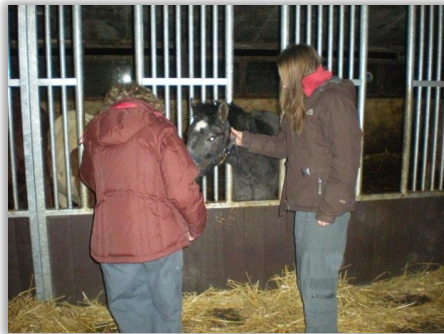

ZELF EEN EXCURSIE ORGANISEREN BIJ DE PAARDENMELKERIJ?

Voor een familiedag, vriendenclub, buurtvereniging, sportvereniging, afdeling van je werk, etc iedereen in groepsverband (minimaal 10 personen) is welkom.

Bepaal zelf een datum, tijdstip en de keuze van de excursie:

- ❖ Standaard excursie (€ 6,50 p.p.),
- ❖ Excursie met koffietafel,
- ❖ Excursie met **PAARDENMELKPANNEKOEKEN**
- ❖ Excursie met warme maaltijd aan het einde van de dag